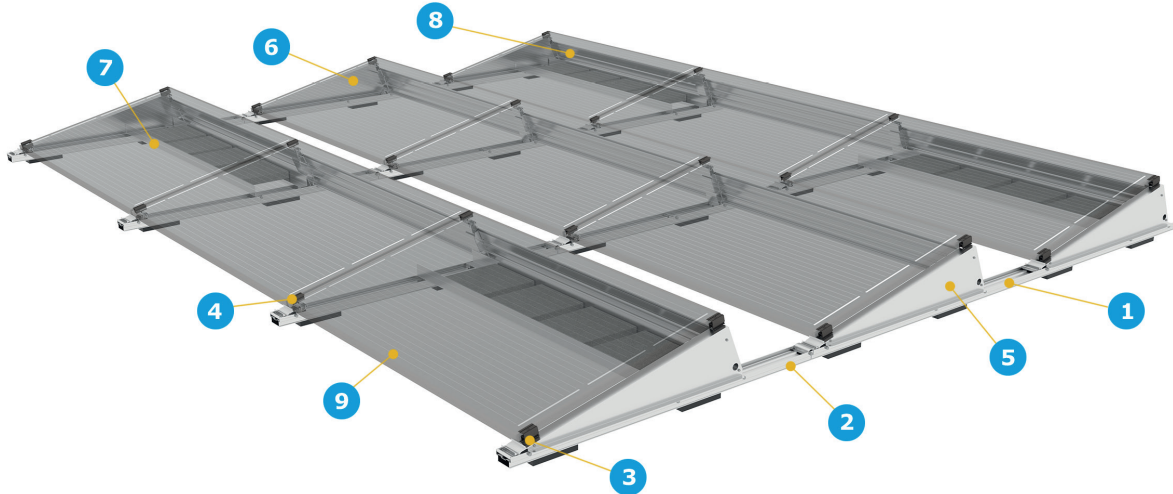

SOLAR CONSTRUCT
NEDERLAND

RoFast

Datasheet
Zuid

Zo simpel is het!

1. Startprofiel Zuid
2. Middenprofiel Zuid
3. Eindklem

4. Tussenklem
5. Zijplaat rechts (optioneel)
6. Zijplaat links (optioneel)

7. Ballast drager
7. Achterplaat
9. Zonnepaneel

- Volledig Aluminium/RVS
- Compleet voorgemonteerd
- Geheel gekoppeld
- Weinig ballast

- Hellingshoek 12,5°
- Paneelmaat 1645 t/m 2000 mm
- Paneelbreedte 990-1070 mm
- Enkelprofiel 1200 mm
- Bredere panelen paneelbreedte 1071-1150 mm
- Bredere panelen enkelprofiel 1288 mm
- Startprofiel 2 panelen, middenprofiel 1 paneel

Paneelbreedte
990 t/m 1070 mm

Paneelbreedte
1071 t/m 1150 mm