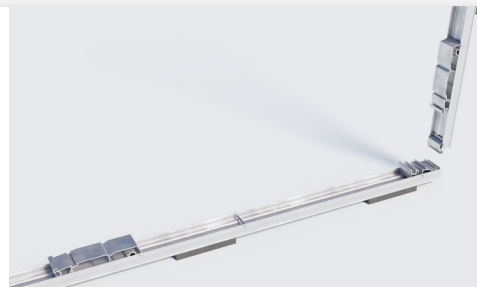

SOLAR CONSTRUCT
NEDERLAND

RoFast

Datasheet
Zuid

Zo simpel is het!

1. Startprofiel Zuid
2. Middenprofiel Zuid
3. Eindklem

4. Tussenklem
5. Zijplaat rechts (optioneel)
6. Zijplaat links (optioneel)

7. Ballast drager
7. Achterplaat
9. Zonnepaneel

- Volledig Aluminium/RVS
- Compleet voorgemonteerd
- Geheel gekoppeld
- Weinig ballast

- Hellingshoek 12,5°
- Paneelmaat 1645 t/m 2000 mm
- Paneelbreedte 990-1070 mm
- Enkelprofiel 1200 mm
- Bredere panelen paneelbreedte 1071-1150 mm
- Bredere panelen enkelprofiel 1288 mm
- Startprofiel 2 panelen, middenprofiel 1 paneel

Paneelbreedte
990 t/m 1070 mm

Paneelbreedte
1071 t/m 1150 mm