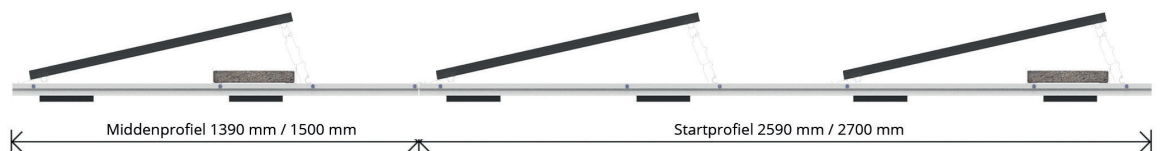

SOLAR CONSTRUCT
NEDERLAND

RoFast

Datasheet
Zuid

Zo simpel is het!

1. Startprofiel Zuid
2. Middenprofiel Zuid
3. Eindklem

4. Tussenklem
5. Zijplaat rechts (optioneel)
6. Zijplaat links (optioneel)

7. Ballast drager
7. Achterplaat
9. Zonnepaneel

- Volledig Aluminium/RVS
- Compleet voorgemonteerd
- Geheel gekoppeld
- Weinig ballast

- Hellingshoek 12,5°
- Paneelmaat 1645 t/m 2000 mm
- Paneelbreedte 990-1070 mm
- Enkelprofiel 1200 mm
- Bredere panelen paneelbreedte 1071-1150 mm
- Bredere panelen enkelprofiel 1288 mm
- Startprofiel 2 panelen, middenprofiel 1 paneel

Paneelbreedte
990 t/m 1070 mm

Paneelbreedte
1071 t/m 1150 mm