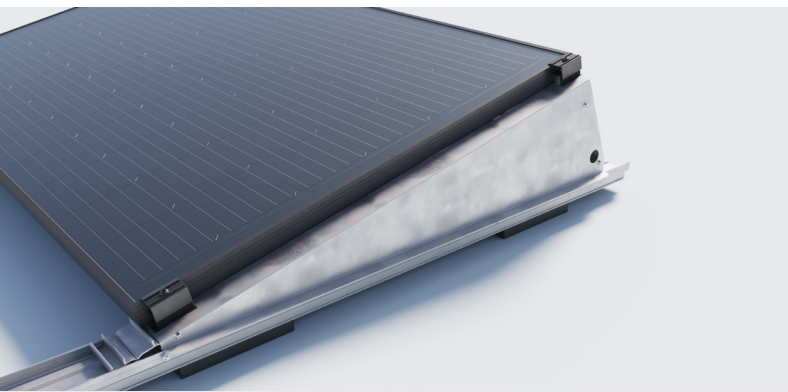

SOLAR CONSTRUCT
NEDERLAND

RoFast

Datasheet
Zuid

Zo simpel is het!

1. Startprofiel Zuid
2. Middenprofiel Zuid
3. Eindklem

4. Tussenklem
5. Zijplaat rechts (optioneel)
6. Zijplaat links (optioneel)

7. Ballast drager
7. Achterplaat
9. Zonnepaneel

- Volledig Aluminium/RVS
- Compleet voorgemonteerd
- Geheel gekoppeld
- Weinig ballast

- Hellingshoek 12,5°
- Paneelmaat 1645 t/m 2000 mm
- Paneelbreedte 990-1070 mm
- Enkelprofiel 1200 mm
- Bredere panelen paneelbreedte 1071-1150 mm
- Bredere panelen enkelprofiel 1288 mm
- Startprofiel 2 panelen, middenprofiel 1 paneel

Paneelbreedte
990 t/m 1070 mm

Paneelbreedte
1071 t/m 1150 mm