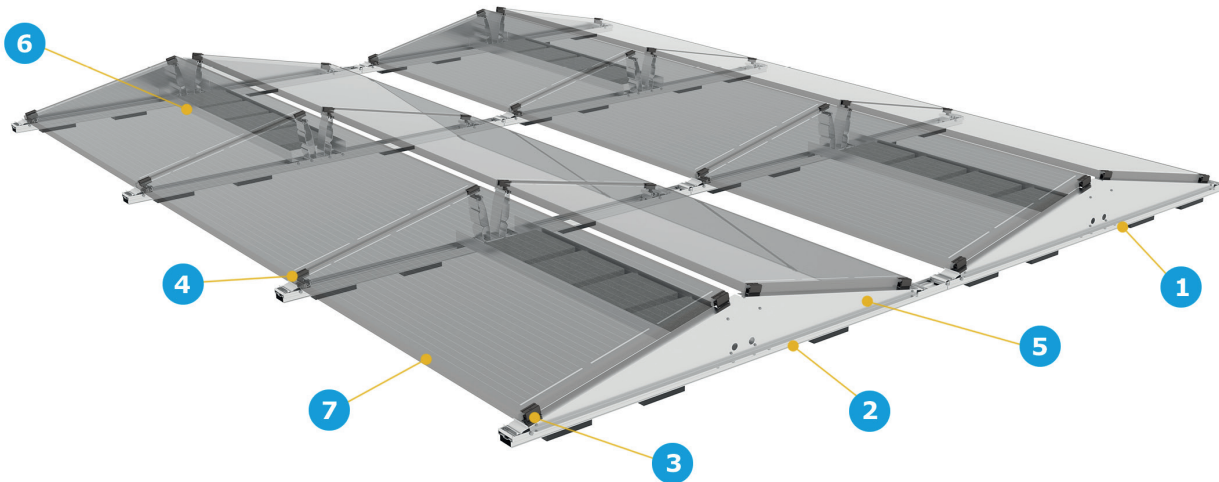

SOLAR CONSTRUCT
NEDERLAND

RoFast

Datasheet
Oost-West

Zo simpel is het!

1. Startprofiel O-W
4. Tussenklem
6. Ballast drager
2. Middenprofiel O-W
5. Zijplaat O-W (optioneel)
7. Zonnepaneel
3. Eindklem

- Volledig Aluminium/RVS
- Compleet voorgemonteerd
- Geheel gekoppeld
- Weinig ballast

- Hellingshoek 12,5°
- Paneelmaat 1645 t/m 2144 mm
- Paneelbreedte 990-1070 mm
- Bredere panelen paneelbreedte 1071-1150 mm
- Startprofiel 2 panelen
- Middenprofiel 2 panelen
- Afwijkende paneelmaat? Neem contact op.

Paneelbreedte
990 t/m 1070 mm

Paneelbreedte
1071 t/m 1150 mm