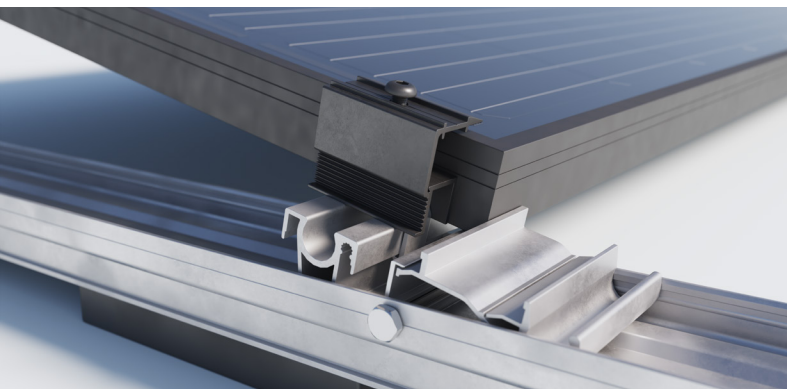

SOLAR CONSTRUCT
NEDERLAND

RoFast

Datasheet
Oost-West

Zo simpel is het!

1. Startprofiel O-W
4. Tussenklem
6. Ballast drager
2. Middenprofiel O-W
5. Zijplaat O-W (optioneel)
7. Zonnepaneel
3. Eindklem

- Volledig Aluminium/RVS
- Compleet voorgemonteerd
- Geheel gekoppeld
- Weinig ballast

- Hellingshoek 12,5°
- Paneelmaat 1645 t/m 2144 mm
- Paneelbreedte 990-1070 mm
- Bredere panelen paneelbreedte 1071-1150 mm
- Startprofiel 2 panelen
- Middenprofiel 2 panelen
- Afwijkende paneelmaat? Neem contact op.

Paneelbreedte
990 t/m 1070 mm

Paneelbreedte
1071 t/m 1150 mm