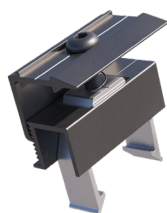

SCN eindklem vast 35mm zwart compleet

Artikelnummer	4219350214
Materiaal	Aluminium
Kleur	Zwart

*Werkende breedte is 22 mm
Voor panelen van 35 mm dik*

Gewicht p/s	0,07 kg
VPE	80 st.
Gewicht per VPE	5,76 kg
Afmeting VPE	40 x 20 x 14 cm