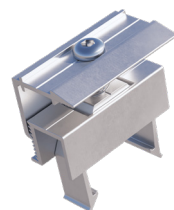

SCN eindklem universeel blank compleet

Artikelnummer	4219345213
Materiaal	Aluminium
Kleur	Zilver

*Werkende breedte is 25 mm
Voor panelen van 30 t/m 46 mm dik*

Gewicht p/s	0,08 kg
VPE	80 st.
Gewicht per VPE	6,32 kg
Afmeting VPE	40 x 20 x 14 cm