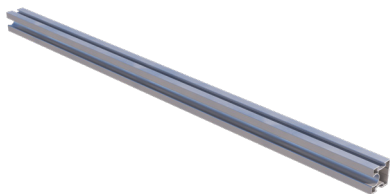

RoBoost Montagerail ER lengte 1142mm (DTO)

Artikelnummer	4319001114
Materiaal	Aluminium
Kleur	Zilver

Gewicht p/s	0,88 kg
VPE	50 st.
Gewicht per VPE	44,08 kg
Afmeting VPE	34 x 45 x 114 cm

RoBoost Montagerail ER lengte 2220mm (DTO)

Artikelnummer	4319001222
Materiaal	Aluminium
Kleur	Zilver

Gewicht p/s	1,71 kg
VPE	50 st.
Gewicht per VPE	85,69 kg
Afmeting VPE	34 x 45 x 222 cm

RoBoost Montagerail ER lengte 3290mm (DTO)

Artikelnummer	4319001329
Materiaal	Aluminium
Kleur	Zilver