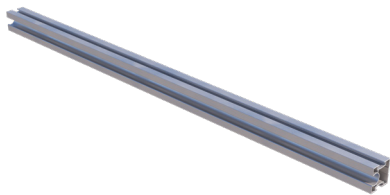

RoBoost Montagerail ER lengte 2220mm (DTO)

Artikelnummer	4319001222
Materiaal	Aluminium
Kleur	Zilver

Gewicht p/s	1,71 kg
VPE	50 st.
Gewicht per VPE	85,69 kg
Afmeting VPE	34 x 45 x 222 cm