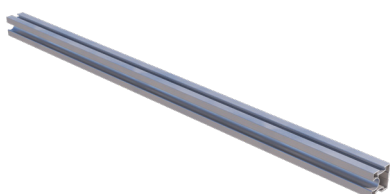

RoBoost Montagerail ER lengte 5430mm (DTO)

Artikelnummer	4319001543
Materiaal	Aluminium
Kleur	Zilver

Gewicht p/s	4,19 kg
VPE	50 st.
Gewicht per VPE	209,60 kg
Afmeting VPE	34 x 45 x 543 cm