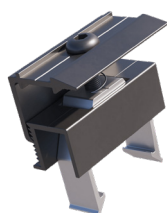

SCN eindklem universeel zwart compleet

Artikelnummer	4219345214
Materiaal	Aluminium
Kleur	Zwart

*Werkende breedte is 25 mm
Voor panelen van 30 t/m 46 mm dik*

Gewicht p/s	0,08 kg
VPE	80 st.
Gewicht per VPE	6,32 kg
Afmeting VPE	40 x 20 x 14 cm