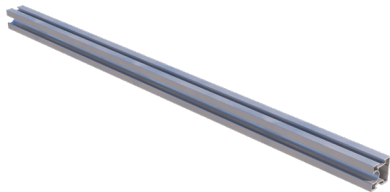

Gewicht p/s	0,36 kg
VPE	50 st.
Gewicht per VPE	19,33 kg
Afmeting VPE	50 x 33 x 25 cm

RoBoost schroefanker compleet

Artikelnummer	4219000062
Materiaal	Aluminium
Breedte dakhaak	35 mm

*T.b.v. horizontaal plaatsen montagerail
Voor portrait montage van panelen
Verstelbaar aan de montagerail zijde
Te monteren op extra houten lat/plaat*

Artikelnummer	4319003532
Materiaal	Aluminium
Kleur	Zilver

Gewicht p/s	2,73 kg
VPE	50 st.
Gewicht per VPE	136,34 kg
Afmeting VPE	34 x 45 x 353 cm

RoBoost Montagerail ER lengte 4686mm

Artikelnummer	4319004686
Materiaal	Aluminium
Kleur	Zilver

Gewicht p/s	3,62 kg
VPE	50 st.
Gewicht per VPE	180,88 kg
Afmeting VPE	34 x 45 x 468 cm

RoBoost Montagerail ER lengte 5840mm

Artikelnummer	4319005840
Materiaal	Aluminium
Kleur	Zilver

Gewicht p/s	4,51 kg
VPE	50 st.
Gewicht per VPE	225,42 kg
Afmeting VPE	34 x 45 x 584 cm