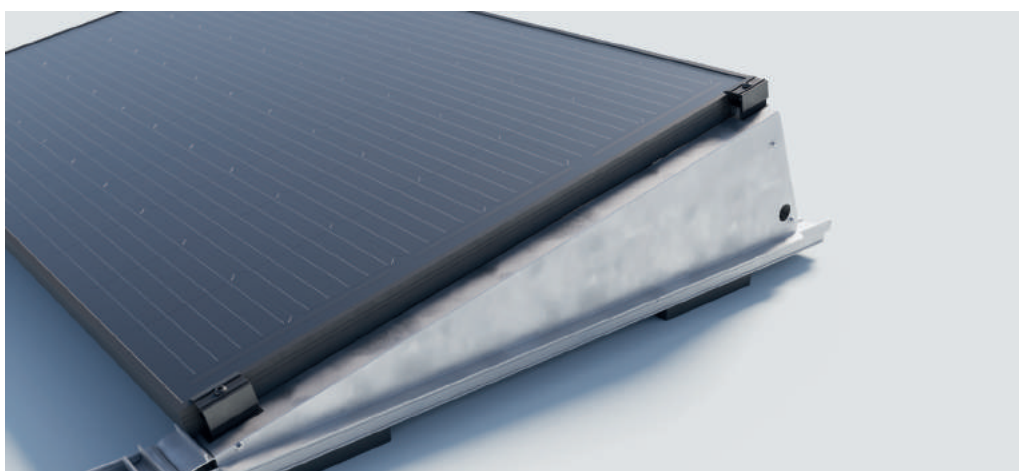

RoFast

ROTATIE & SNELHEID

WAAROM KIES JE VOOR ROFAST EN SOLAR CONSTRUCT NEDERLAND?

- Verkorte arbeidstijd door snelle montage
- Universele componenten
- Foutloze installatie door slimme rotatiekoppeling
- Compleet voorgemonteerd
- Robuust, zeer sterk en makkelijk te vereffenen
- Volledig van aluminium
- 20 jaar garantie
- Meer dan 10 jaar ervaring
- Uitgebreide technische ondersteuning
- Uitgebreide calculatie ondersteuning
- Mogelijkheid tot maatwerk
- Gecertificeerd en veilig