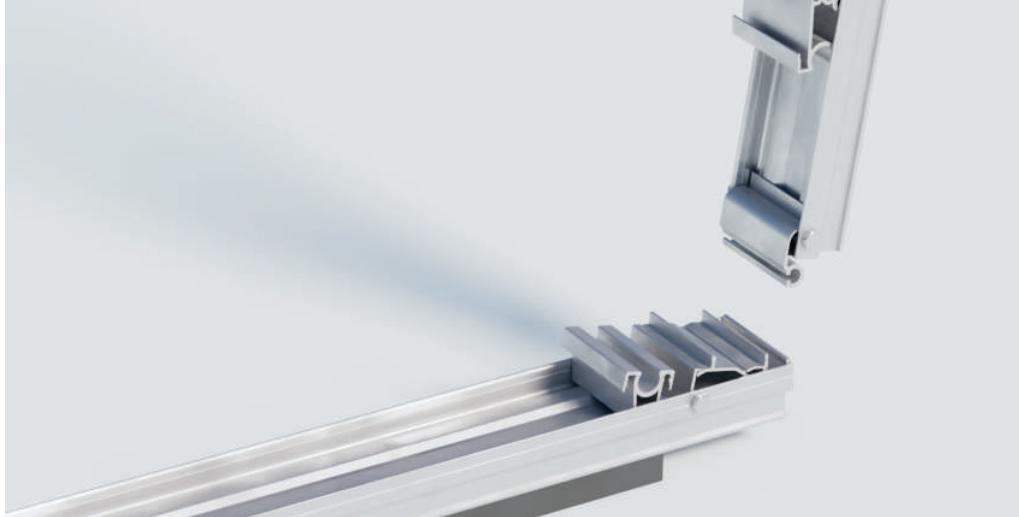

RoFast

ROTATIE & SNELHEID

WAAROM KIES JE VOOR ROFAST EN SOLAR CONSTRUCT NEDERLAND?

- Verkorte arbeidstijd door snelle montage
- Universele componenten
- Foutloze installatie door slimme rotatiekoppeling
- Compleet voorgemonteerd
- Robuust, zeer sterk en makkelijk te vereffenen
- Volledig van aluminium
- 20 jaar garantie
- Meer dan 10 jaar ervaring
- Uitgebreide technische ondersteuning
- Uitgebreide calculatie ondersteuning
- Mogelijkheid tot maatwerk
- Gecertificeerd en veilig