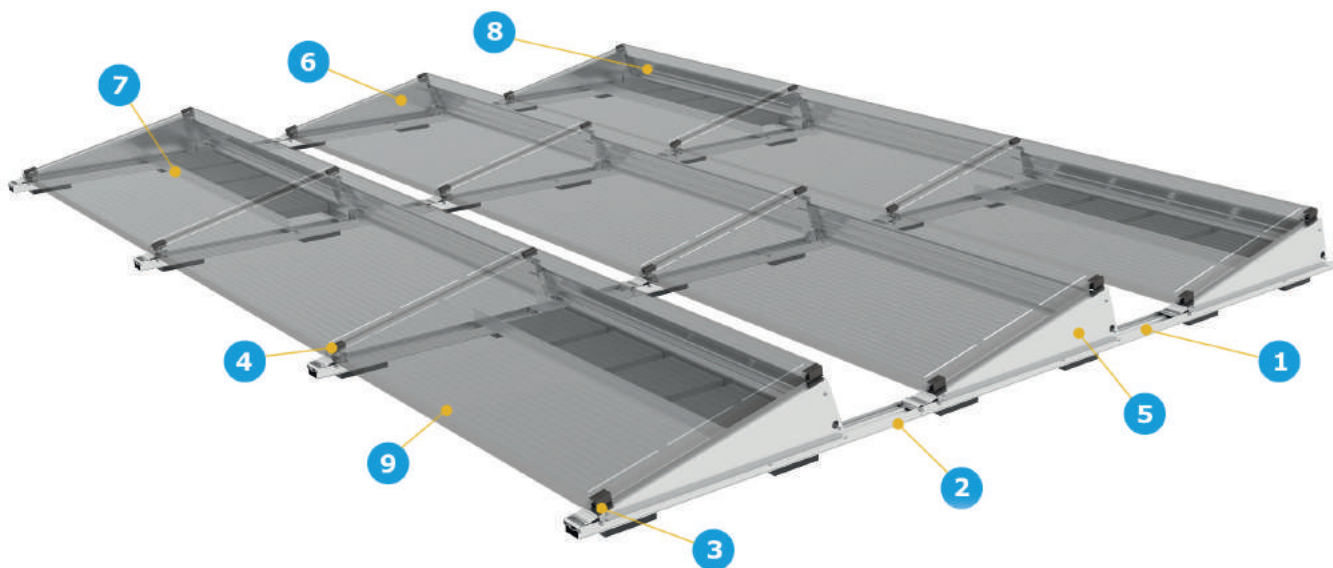

## MONTAGESYSTEEM VOOR PLATTE DAKEN ZUID

RoFast is het montagesysteem voor platte daken dat speciaal is ontwikkeld voor de solar installateur. RoFast bestaat uit een minimaal aantal componenten, wordt compleet geassembleerd geleverd, is volledig gekoppeld en is beschikbaar in zowel een Zuid als Oost-West opstelling.

Wat RoFast uniek maakt is de slimme rotatiekoppeling waarmee de profielen aan elkaar gekoppeld worden. De rotatie koppeling zorgt er voor dat montage maar op één manier mogelijk is, dat is simpel, supersnel én zeer betrouwbaar!

De componenten in het RoFast montagesysteem zijn gemaakt van aluminium. Dat maakt RoFast robuust, sterk en makkelijk te vereffenen. In het systeem wordt gebruik gemaakt van de bekende universele klemmen. Door gebruik te maken van de slim te plaatsen paneel- en/of kabelclip is ook kabelmanagement een fluitje van een cent.