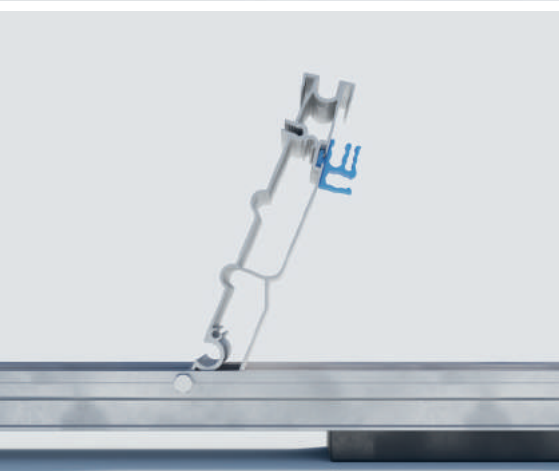

RoFast

ROTATIE & SNELHEID

WAAROM KIES JE VOOR ROFAST EN SOLAR CONSTRUCT NEDERLAND?

- Verkorte arbeidstijd door snelle montage
- Universele componenten
- Foutloze installatie door slimme rotatiekoppeling
- Compleet voorgemonteerd
- Robuust, zeer sterk en makkelijk te vereffenen
- Volledig van aluminium
- 20 jaar garantie
- Meer dan 10 jaar ervaring
- Uitgebreide technische ondersteuning
- Uitgebreide calculatie ondersteuning
- Mogelijkheid tot maatwerk
- Gecertificeerd en veilig