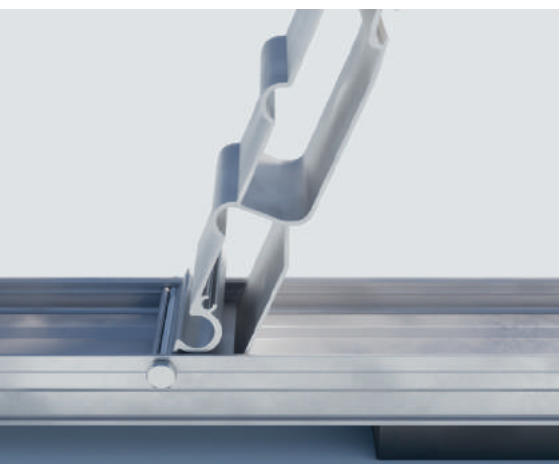

RoFast

ROTATIE & SNELHEID

WAAROM KIES JE VOOR ROFAST EN SOLAR CONSTRUCT NEDERLAND?

- Verkorte arbeidstijd door snelle montage
- Universele componenten
- Foutloze installatie door slimme rotatiekoppeling
- Compleet voorgemonteerd
- Robuust, zeer sterk en makkelijk te vereffenen
- Volledig van aluminium
- 20 jaar garantie
- Meer dan 10 jaar ervaring
- Uitgebreide technische ondersteuning
- Uitgebreide calculatie ondersteuning
- Mogelijkheid tot maatwerk
- Gecertificeerd en veilig