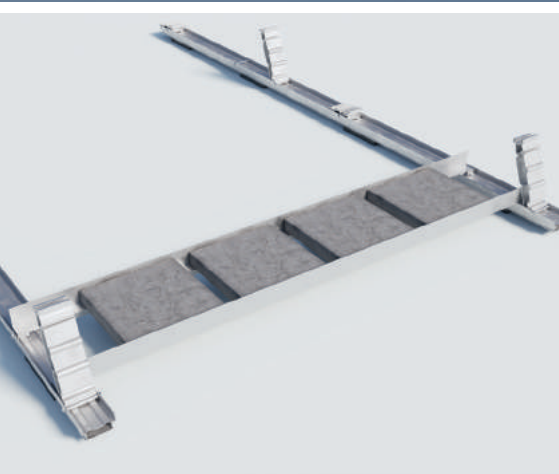

RoFast

ROTATIE & SNELHEID

WAAROM KIES JE VOOR ROFAST EN SOLAR CONSTRUCT NEDERLAND?

- Verkorte arbeidstijd door snelle montage
- Universele componenten
- Foutloze installatie door slimme rotatiekoppeling
- Compleet voorgemonteerd
- Robuust, zeer sterk en makkelijk te vereffenen
- Volledig van aluminium
- 20 jaar garantie
- Meer dan 10 jaar ervaring
- Uitgebreide technische ondersteuning
- Uitgebreide calculatie ondersteuning
- Mogelijkheid tot maatwerk
- Gecertificeerd en veilig