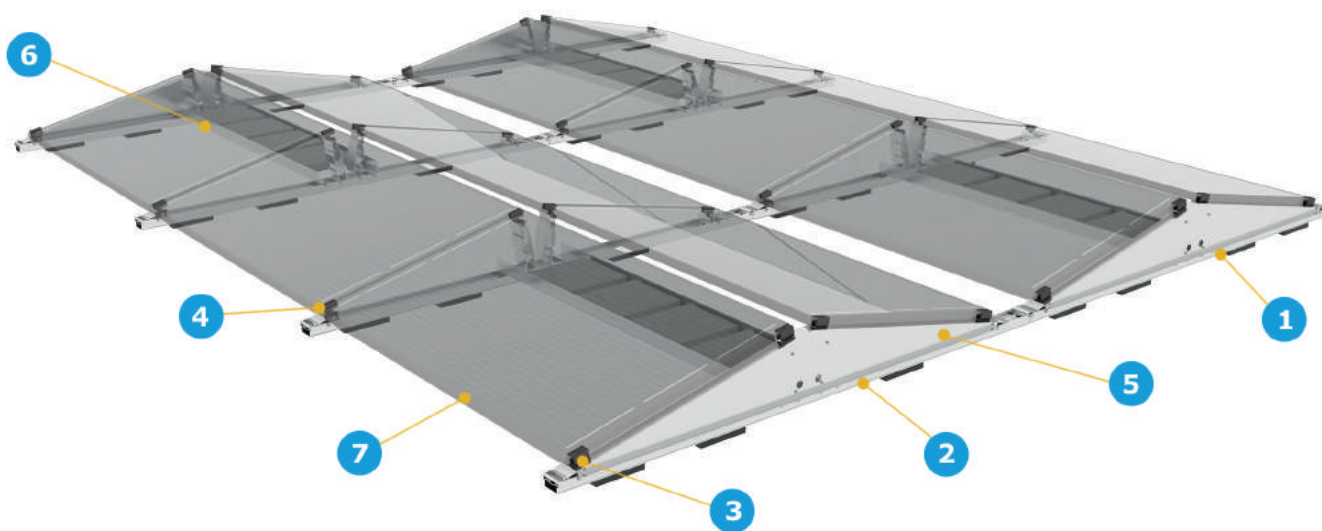

## MONTAGESYSTEEM VOOR PLATTE DAKEN OOST-WEST

RoFast is het montagesysteem voor platte daken dat speciaal is ontwikkeld voor de solar installateur. RoFast bestaat uit een minimaal aantal componenten, wordt compleet geassembleerd geleverd, is volledig gekoppeld en is beschikbaar in zowel een Zuid als Oost-West opstelling.

Wat RoFast uniek maakt is de slimme rotatiekoppeling waarmee de profielen aan elkaar gekoppeld worden. De rotatie koppeling zorgt er voor dat montage maar op één manier mogelijk is, dat is simpel, supersnel én zeer betrouwbaar!

De componenten in het RoFast montagesysteem zijn gemaakt van aluminium. Dat maakt RoFast robuust, sterk en makkelijk te vereffenen. In het systeem wordt gebruik gemaakt van de bekende universele klemmen. Door gebruik te maken van de slim te plaatsen paneel- en/of kabelclip is ook kabelmanagement een fluitje van een cent.