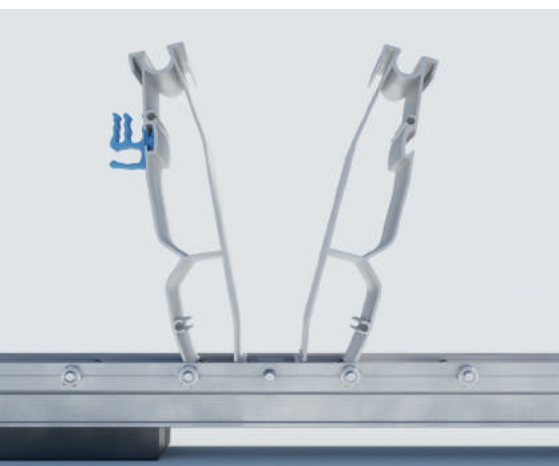

RoFast

ROTATIE & SNELHEID

WAAROM KIES JE VOOR ROFAST EN SOLAR CONSTRUCT NEDERLAND?

- Verkorte arbeidstijd door snelle montage
- Universele componenten
- Foutloze installatie door slimme rotatiekoppeling
- Compleet voorgemonteerd
- Robuust, zeer sterk en makkelijk te vereffenen
- Volledig van aluminium
- 20 jaar garantie
- Meer dan 10 jaar ervaring
- Uitgebreide technische ondersteuning
- Uitgebreide calculatie ondersteuning
- Mogelijkheid tot maatwerk
- Gecertificeerd en veilig