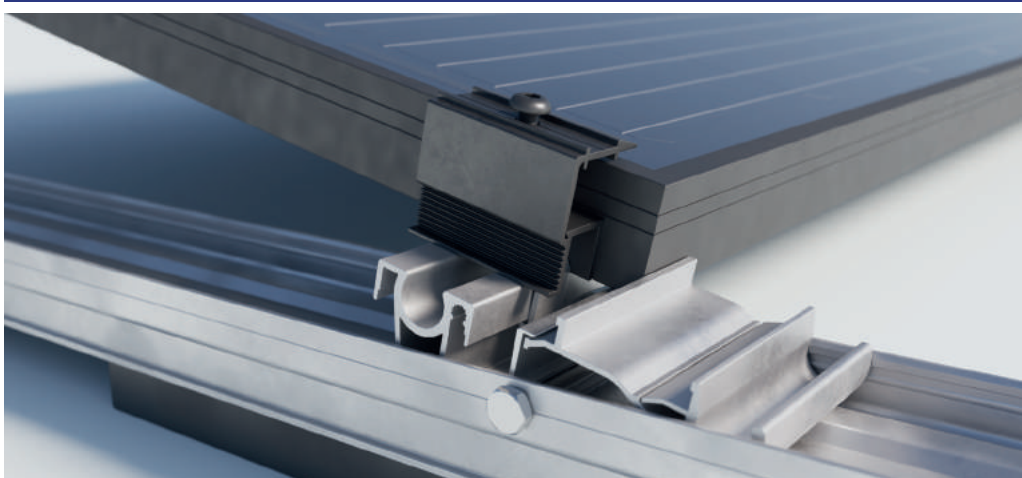

## MONTAGESYSTEEM VOOR PLATTE DAKEN OOST-WEST

RoFast is het montagesysteem voor platte daken dat speciaal is ontwikkeld voor de solar installateur. RoFast bestaat uit een minimaal aantal componenten, wordt compleet geassembleerd geleverd, is volledig gekoppeld en is beschikbaar in zowel een Zuid als Oost-West opstelling.

Wat RoFast uniek maakt is de slimme rotatiekoppeling waarmee de profielen aan elkaar gekoppeld worden. De rotatie koppeling zorgt er voor dat montage maar op één manier mogelijk is, dat is simpel, supersnel én zeer betrouwbaar!

De componenten in het RoFast montagesysteem zijn gemaakt van aluminium. Dat maakt RoFast robuust, sterk en makkelijk te vereffenen. In het systeem wordt gebruik gemaakt van de bekende universele klemmen. Door gebruik te maken van de slim te plaatsen paneel- en/of kabelclip is ook kabelmanagement een fluitje van een cent.

## WAAROM KIES JE VOOR ROFAST EN SOLAR CONSTRUCT NEDERLAND?

- Verkorte arbeidstijd door snelle montage
- Universele componenten
- Foutloze installatie door slimme rotatiekoppeling
- Compleet voorgemonteerd
- Robuust, zeer sterk en makkelijk te vereffenen
- Volledig van aluminium
- 20 jaar garantie
- Meer dan 10 jaar ervaring
- Uitgebreide technische ondersteuning
- Uitgebreide calculatie ondersteuning
- Mogelijkheid tot maatwerk
- Gecertificeerd en veilig