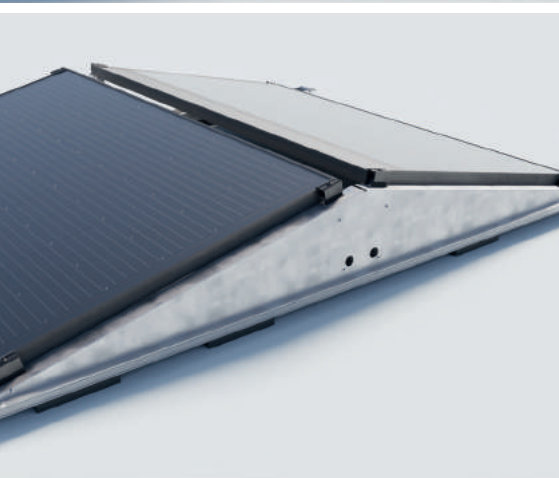

RoFast

ROTATIE & SNELHEID

WAAROM KIES JE VOOR ROFAST EN SOLAR CONSTRUCT NEDERLAND?

- Verkorte arbeidstijd door snelle montage
- Universele componenten
- Foutloze installatie door slimme rotatiekoppeling
- Compleet voorgemonteerd
- Robuust, zeer sterk en makkelijk te vereffenen
- Volledig van aluminium
- 20 jaar garantie
- Meer dan 10 jaar ervaring
- Uitgebreide technische ondersteuning
- Uitgebreide calculatie ondersteuning
- Mogelijkheid tot maatwerk
- Gecertificeerd en veilig