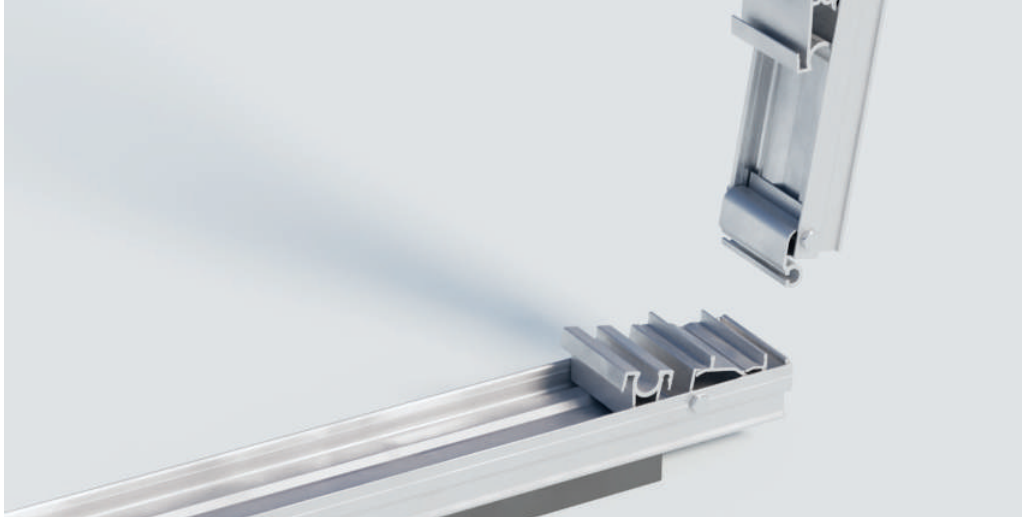

RoFast

ROTATIE & SNELHEID

WAAROM KIES JE VOOR ROFAST EN SOLAR CONSTRUCT NEDERLAND?

- Verkorte arbeidstijd door snelle montage
- Universele componenten
- Foutloze installatie door slimme rotatiekoppeling
- Compleet voorgemonteerd
- Robuust, zeer sterk en makkelijk te vereffenen
- Volledig van aluminium
- 20 jaar garantie
- Meer dan 10 jaar ervaring
- Uitgebreide technische ondersteuning
- Uitgebreide calculatie ondersteuning
- Mogelijkheid tot maatwerk
- Gecertificeerd en veilig