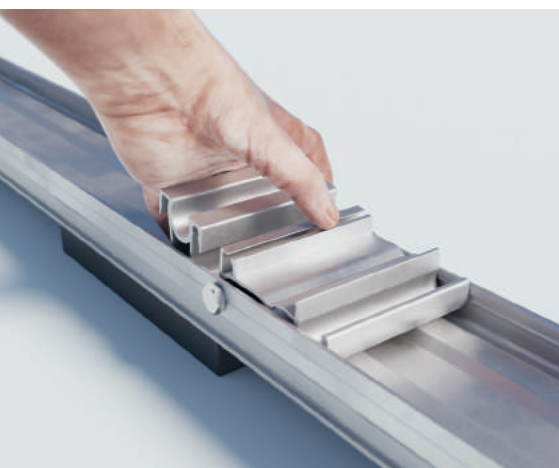

RoFast

ROTATIE & SNELHEID

WAAROM KIES JE VOOR ROFAST EN SOLAR CONSTRUCT NEDERLAND?

- Verkorte arbeidstijd door snelle montage
- Universele componenten
- Foutloze installatie door slimme rotatiekoppeling
- Compleet voorgemonteerd
- Robuust, zeer sterk en makkelijk te vereffenen
- Volledig van aluminium
- 20 jaar garantie
- Meer dan 10 jaar ervaring
- Uitgebreide technische ondersteuning
- Uitgebreide calculatie ondersteuning
- Mogelijkheid tot maatwerk
- Gecertificeerd en veilig